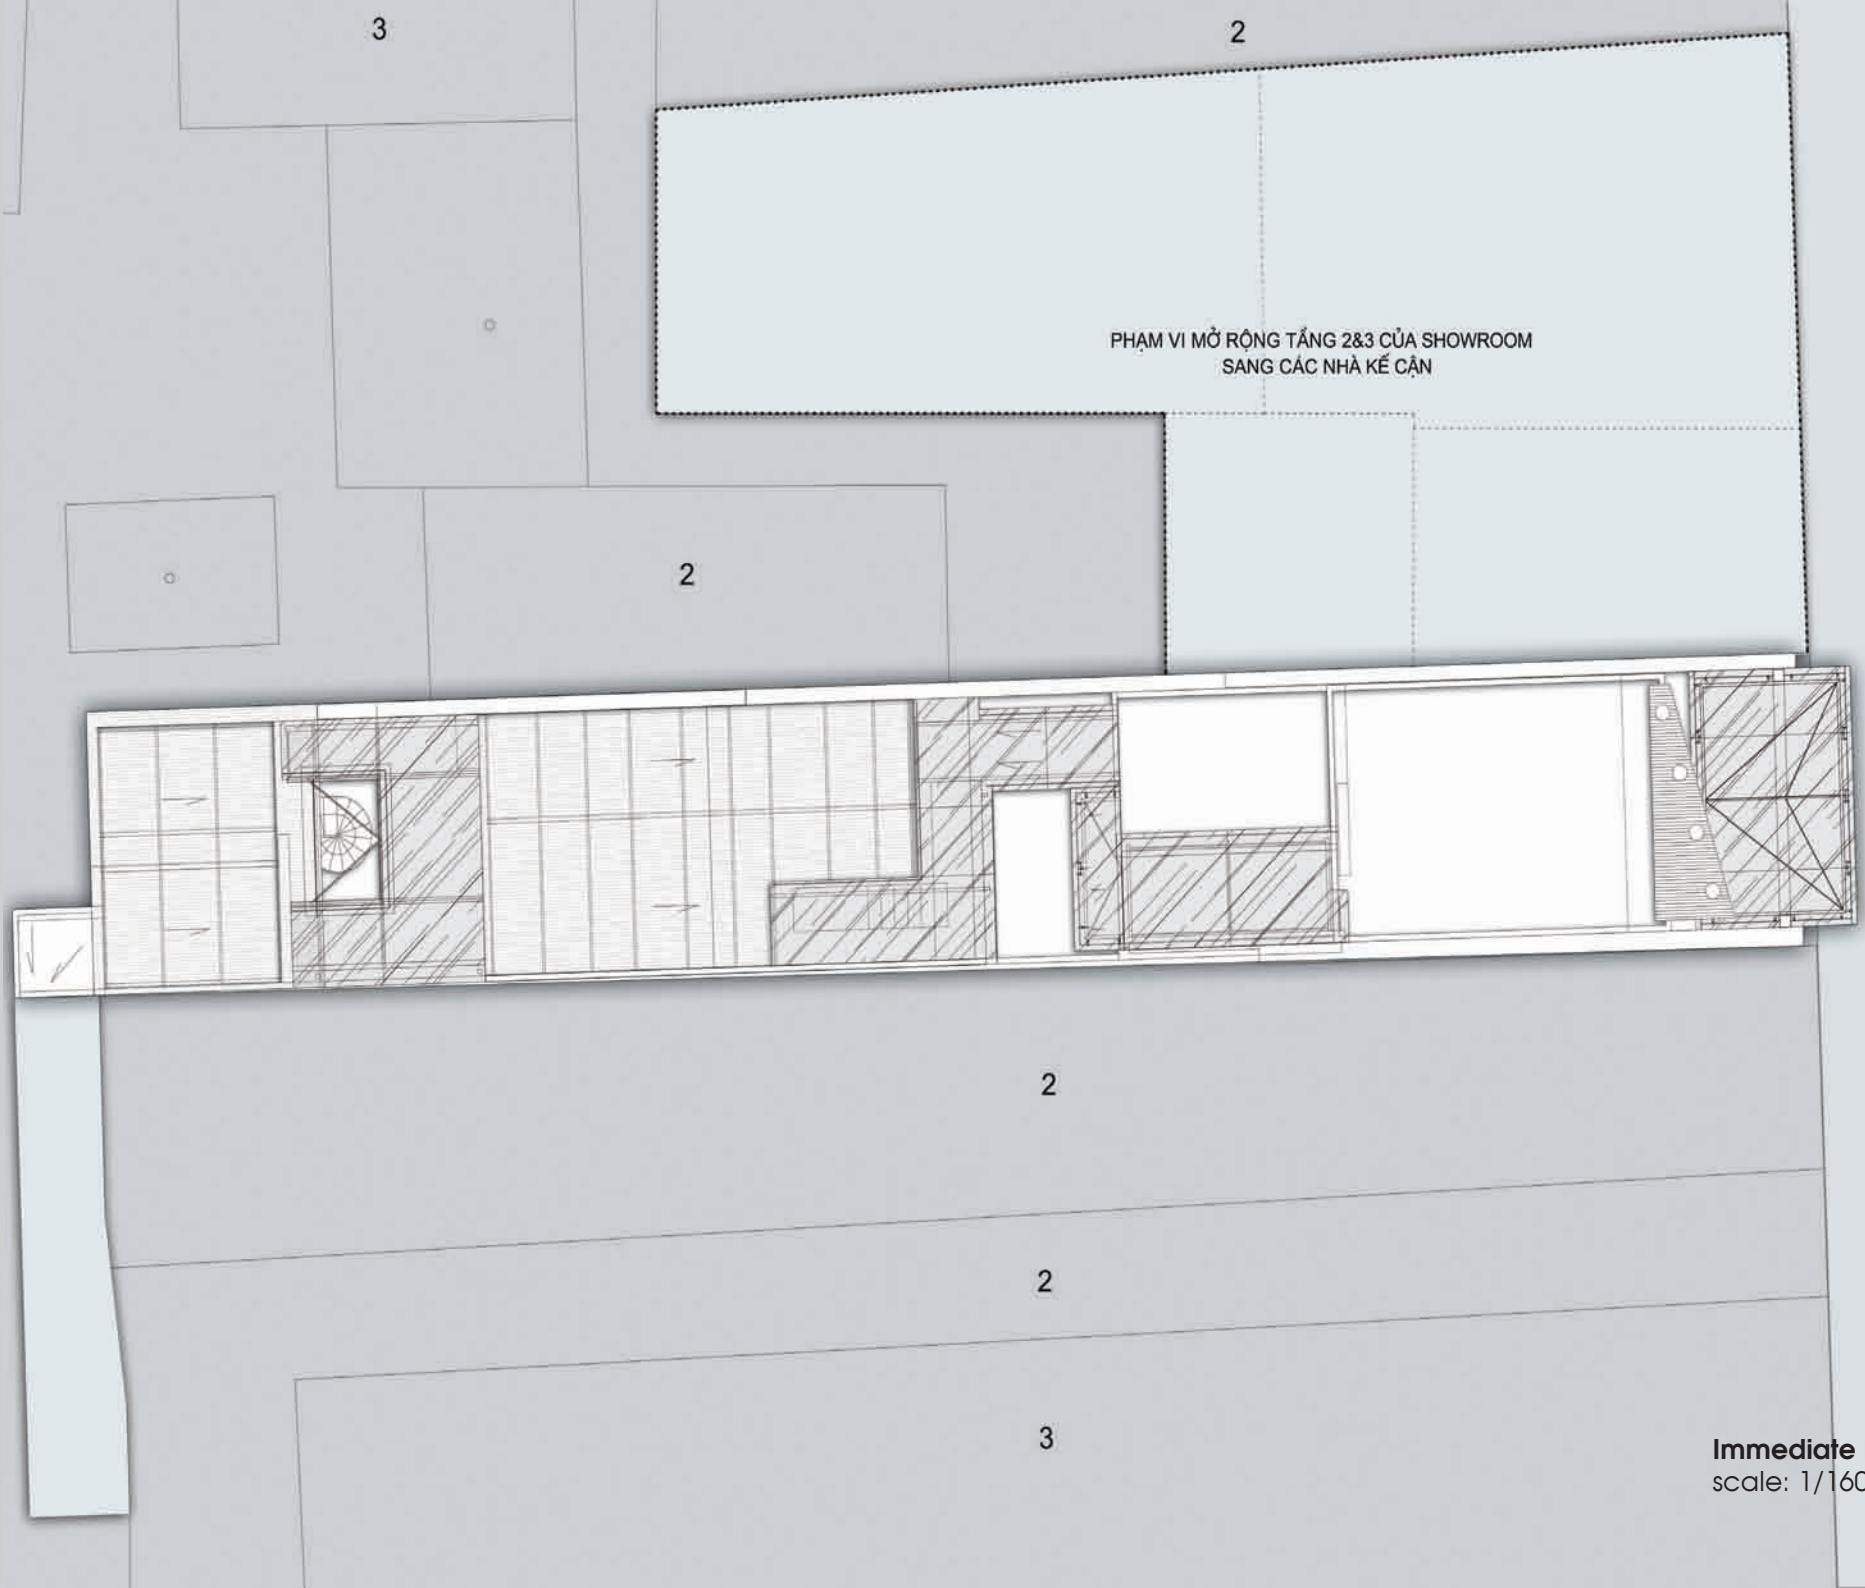

Immediate Environment
scale: 1/160

PHỐ HÀNG GAI

PHẠM VI MỞ RỘNG TẦNG 2&3 CỦA SHOWROOM
SANG CÁC NHÀ KẾ CẬN

Groundfloor
scale: 1/160

Typical floorplan
scale: 1/170

Section A-A
scale: 1/130

Facade
scale: 1/100