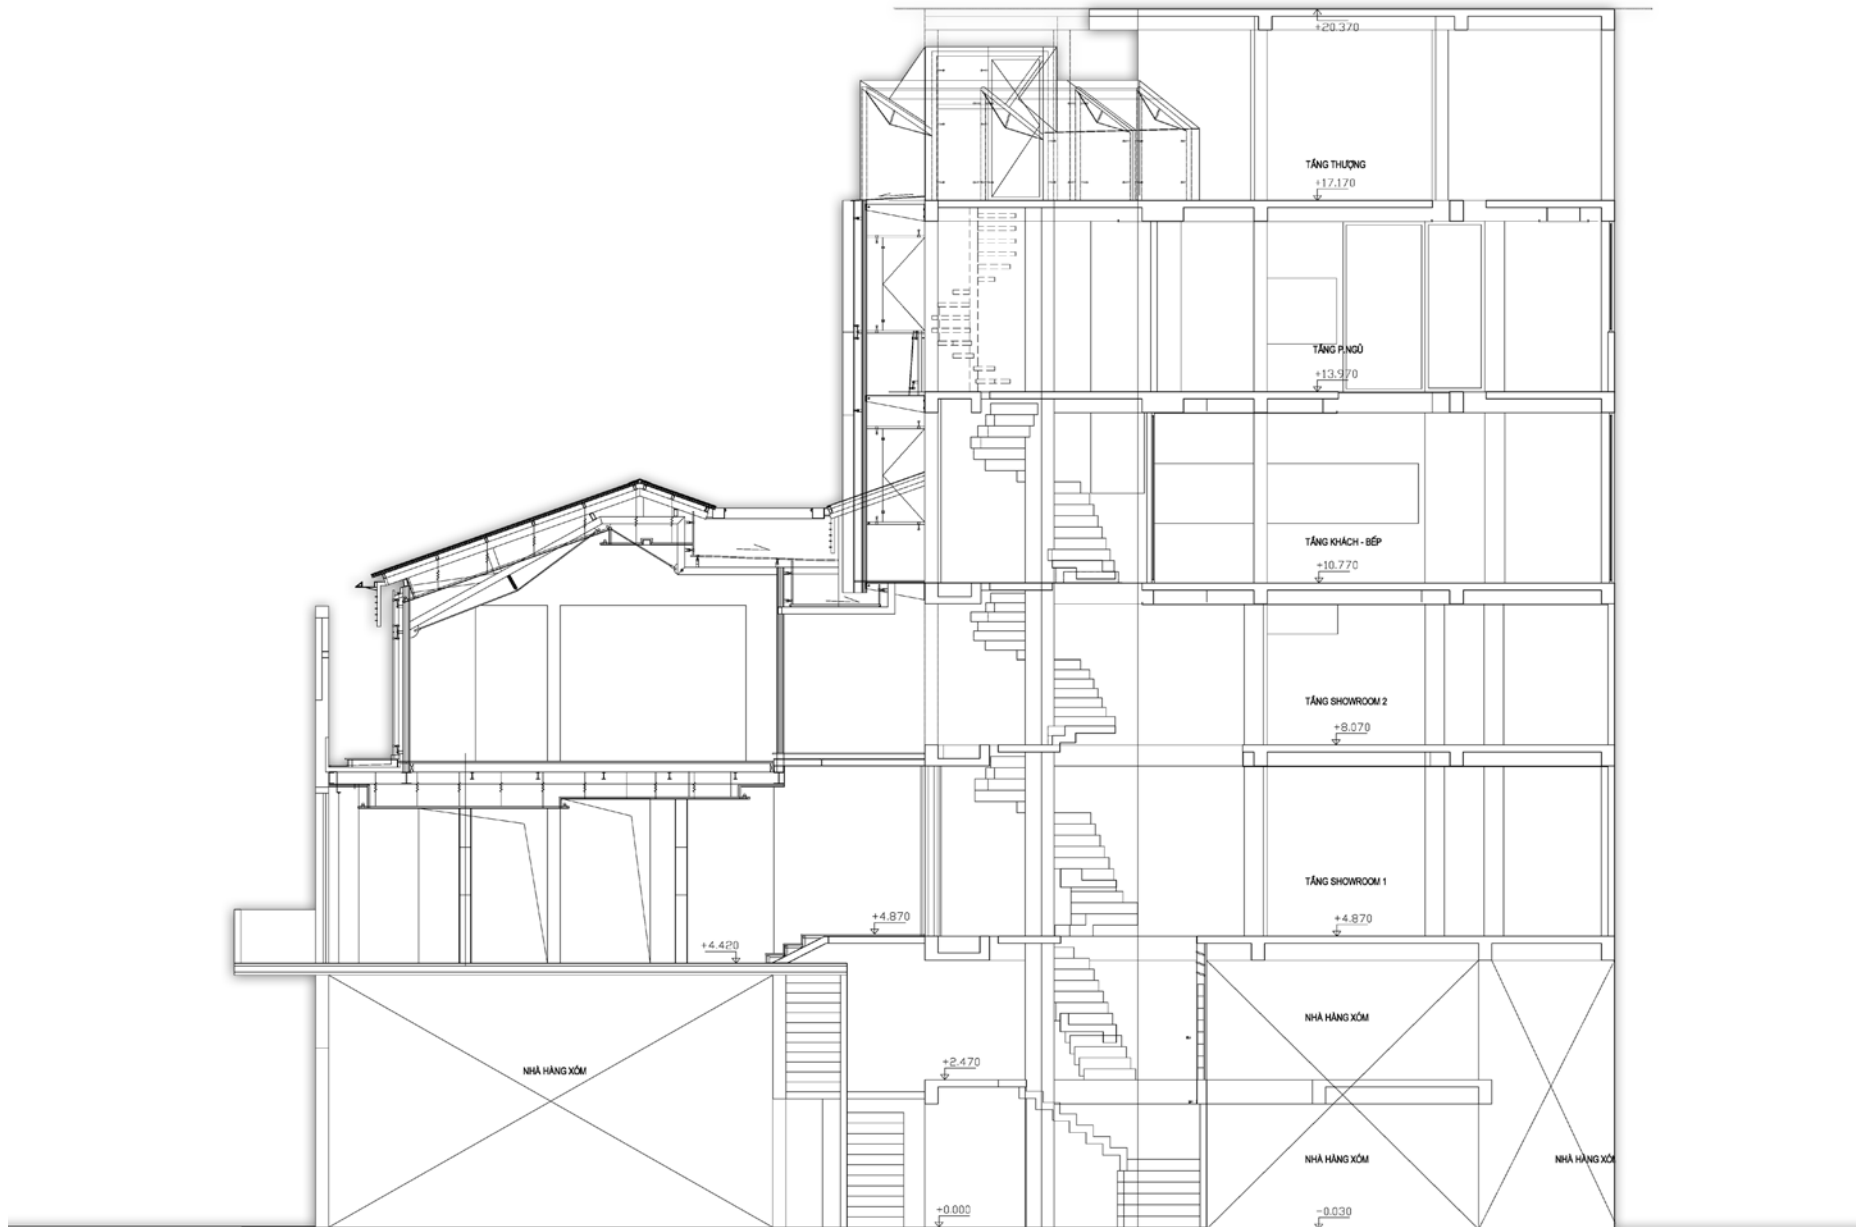

Immediate Environment
scale: 1/160

PHỐ HÀNG GAI

PHẠM VI MỞ RỘNG TẦNG 2&3 CỦA SHOWROOM
SANG CÁC NHÀ KẾ CẬN

Groundfloor
scale: 1/160

Typical floorplan
scale: 1/170

Section A-A
scale: 1/130

Facade
scale: 1/100