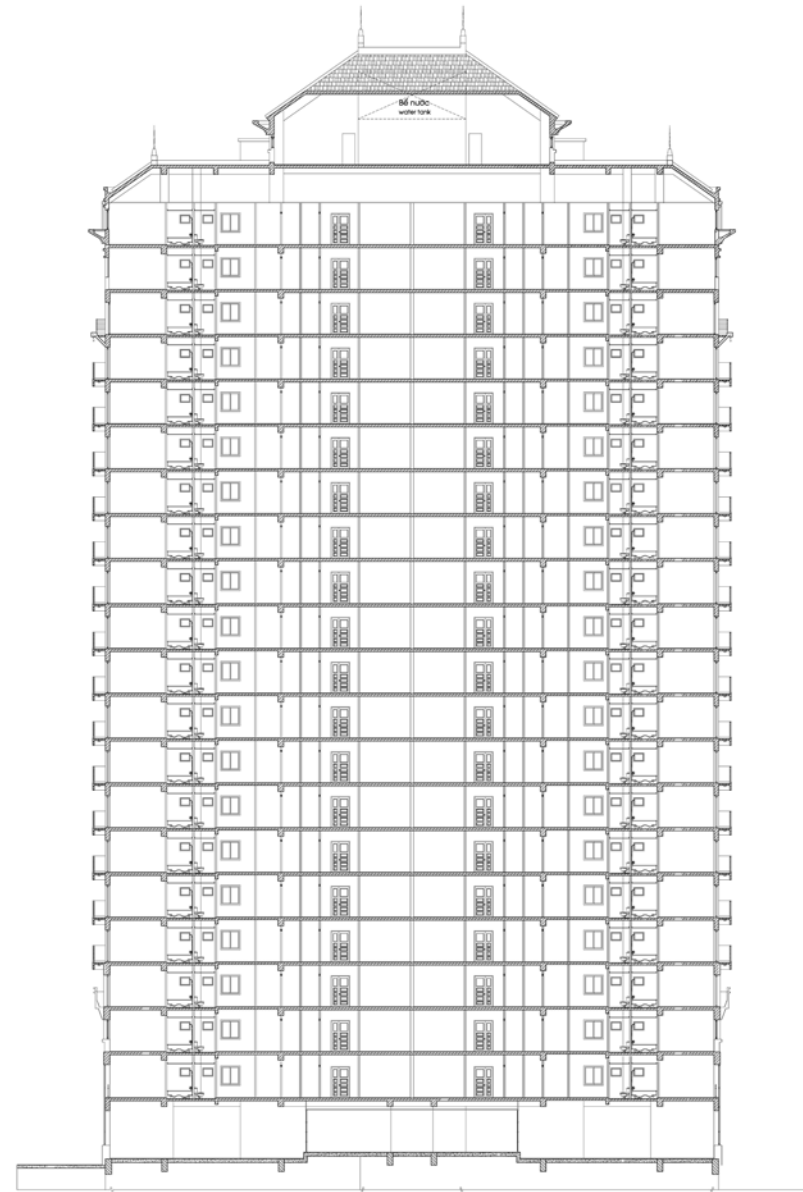

ĐƯỜNG TRONG KHU ĐÔ THỊ

ĐƯỜNG TRONG KHU ĐÔ THỊ

ĐƯỜNG NGUYỄN HOÀNG TÔN

Immediate Environment
scale: 1/850

Typical floorplan
scale: 1/250

Facade
scale: 1/520

Section A-A
scale: 1/520

Ciputra 1