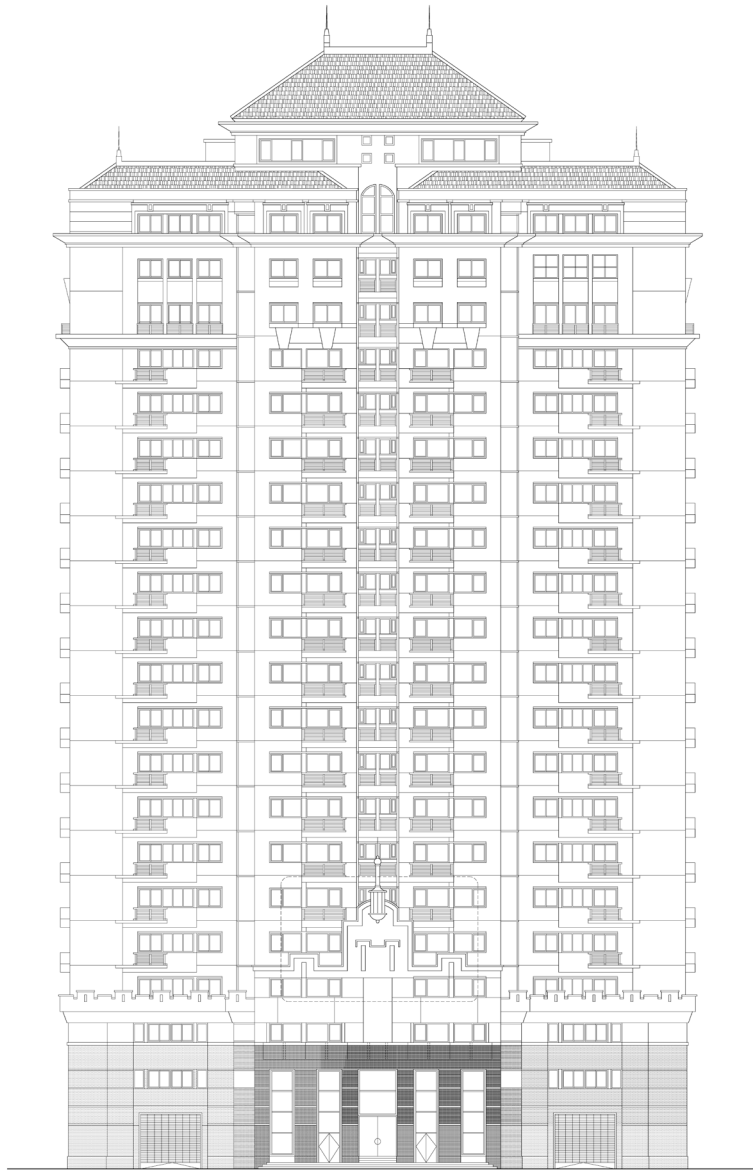

ĐƯỜNG TRONG KHU ĐÔ THỊ

ĐƯỜNG TRONG KHU ĐÔ THỊ

ĐƯỜNG NGUYỄN HOÀNG TÔN

Immediate Environment
scale: 1/850

Typical floorplan
scale: 1/250

Facade
scale: 1/520

Section A-A
scale: 1/520

Ciputra 1