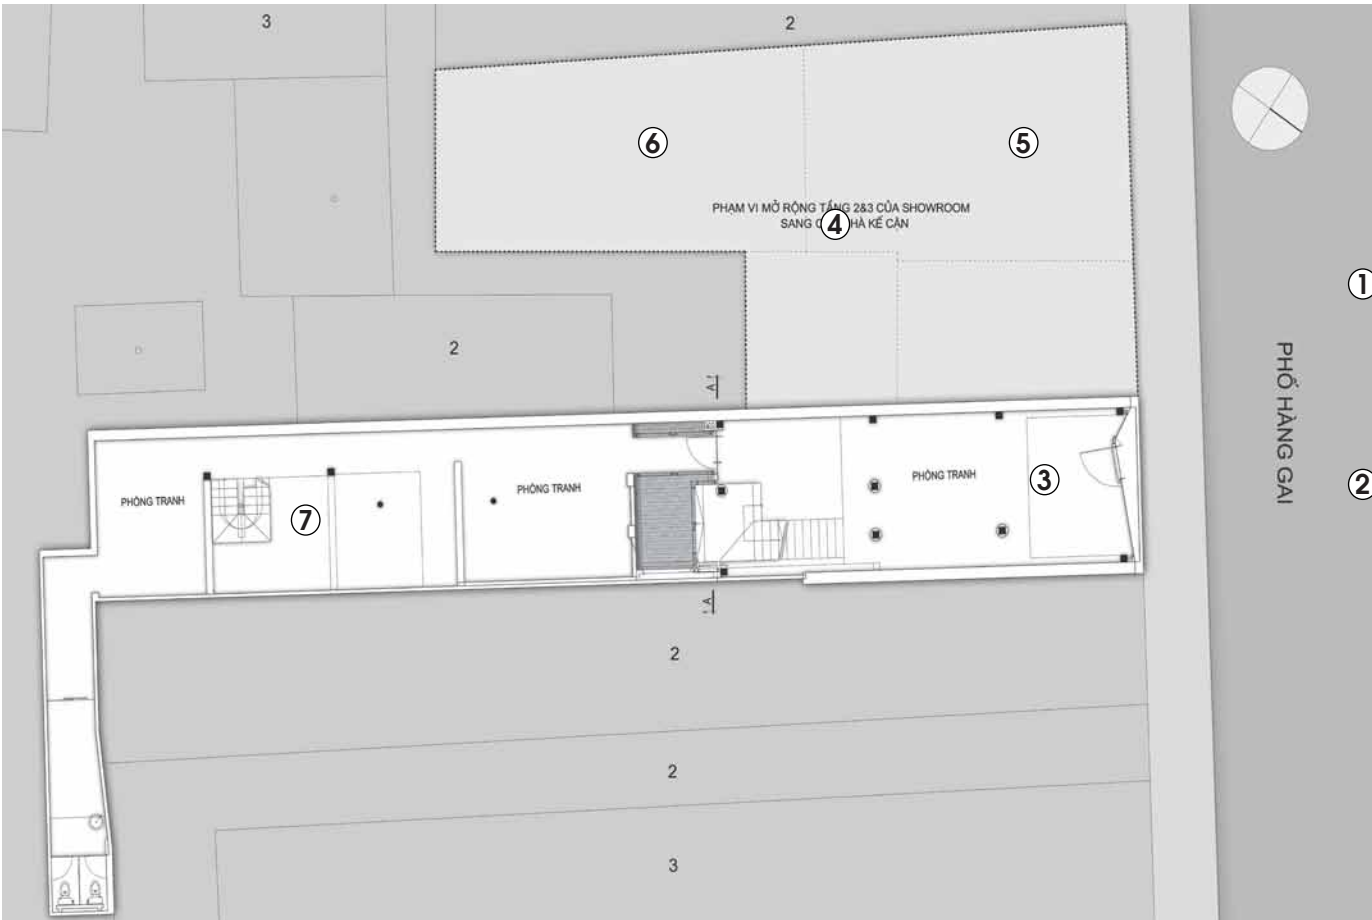

Immediate Environment
scale: 1/160

PHỐ HÀNG GAI

PHẠM VI MỞ RỘNG TẦNG 2&3 CỦA SHOWROOM
SANG CÁC NHÀ KẾ CẬN

Groundfloor
scale: 1/160

Typical floorplan
scale: 1/170

Section A-A
scale: 1/130

Facade
scale: 1/100