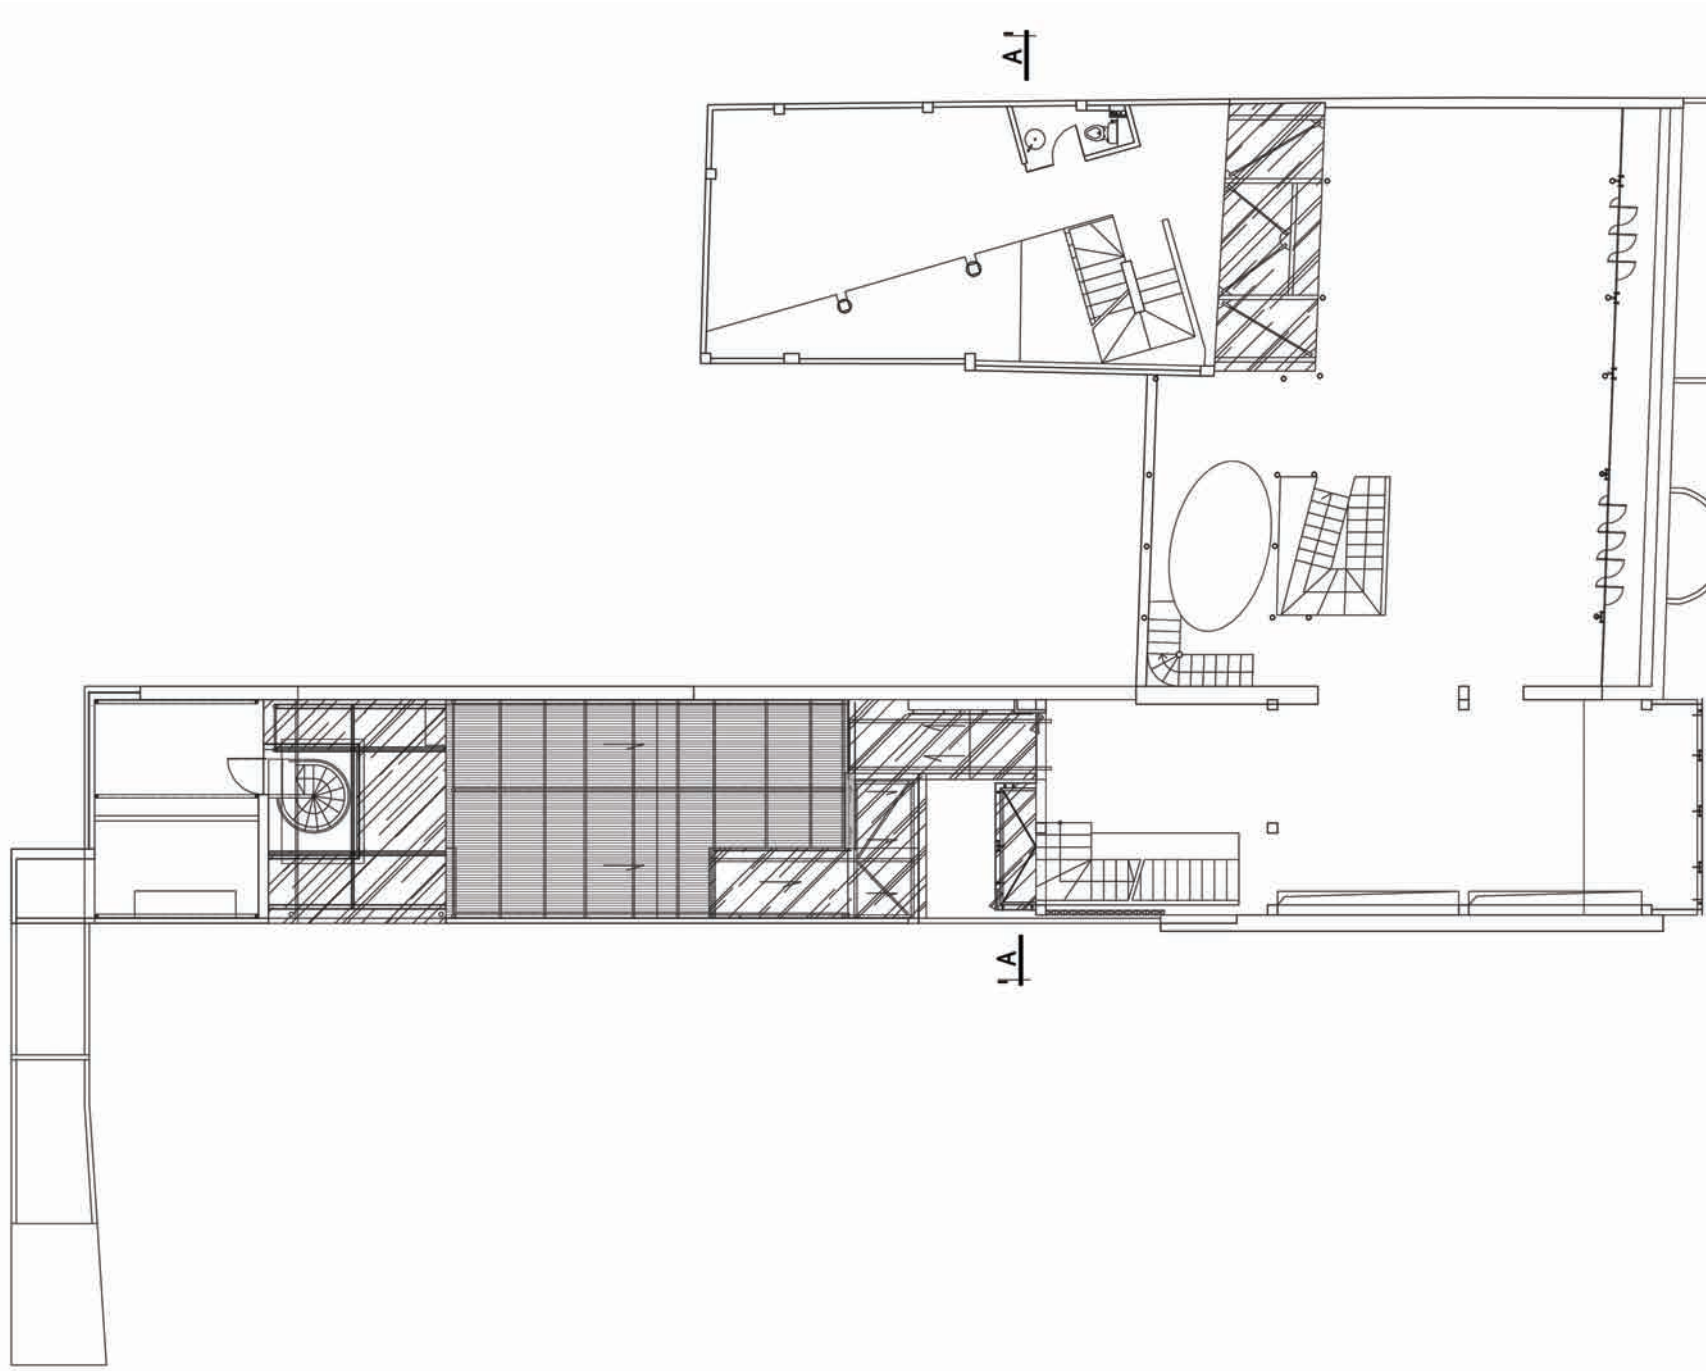

Immediate Environment
scale: 1/160

PHỐ HÀNG GAI

PHẠM VI MỞ RỘNG TẦNG 2&3 CỦA SHOWROOM
SANG CÁC NHÀ KẾ CẬN

Groundfloor
scale: 1/160

Typical floorplan
scale: 1/170

Section A-A
scale: 1/130

Facade
scale: 1/100