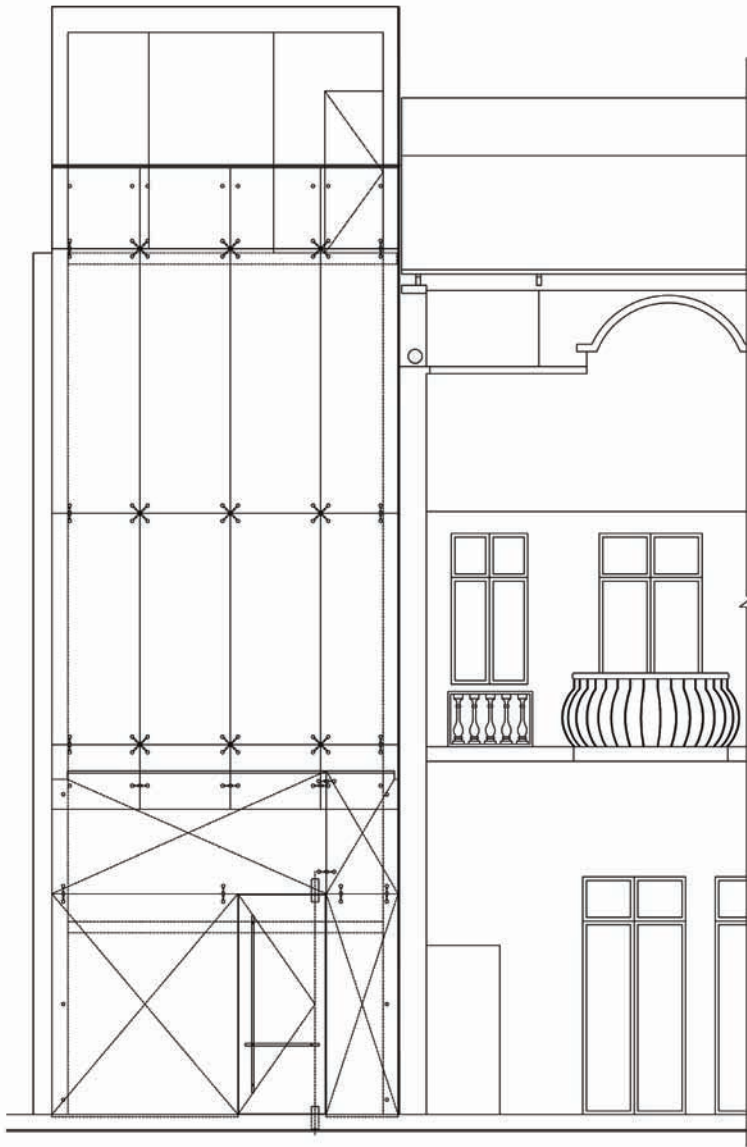

Immediate Environment
scale: 1/160

PHỐ HÀNG GAI

PHẠM VI MỞ RỘNG TẦNG 2&3 CỦA SHOWROOM
SANG CÁC NHÀ KẾ CẬN

Groundfloor
scale: 1/160

Typical floorplan
scale: 1/170

Section A-A
scale: 1/130

Facade
scale: 1/100